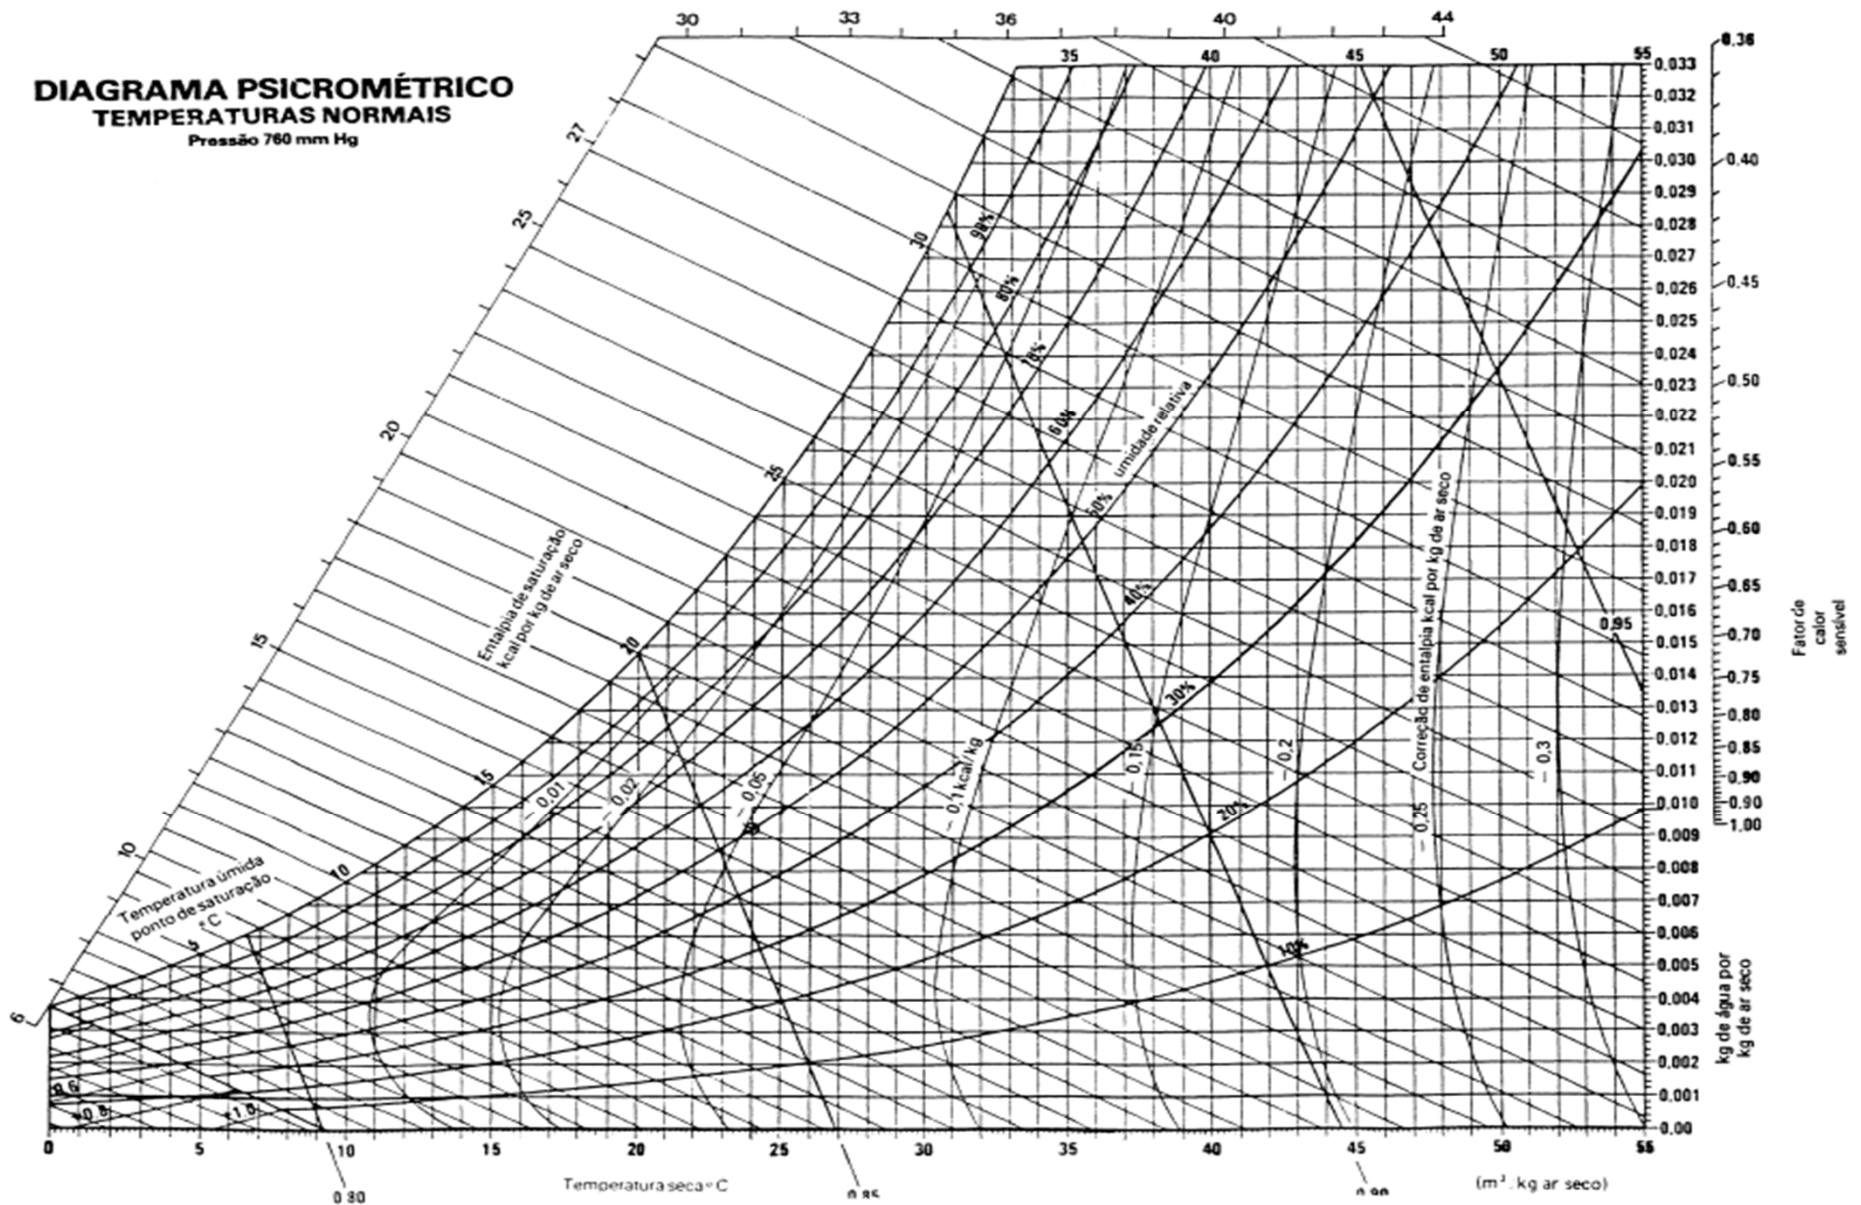

# GRÁFICO PSICROMÉTRICO Simplificado

Pressão Barométrica: 760 mmHg

### Linhas da Carta Psicrométrica