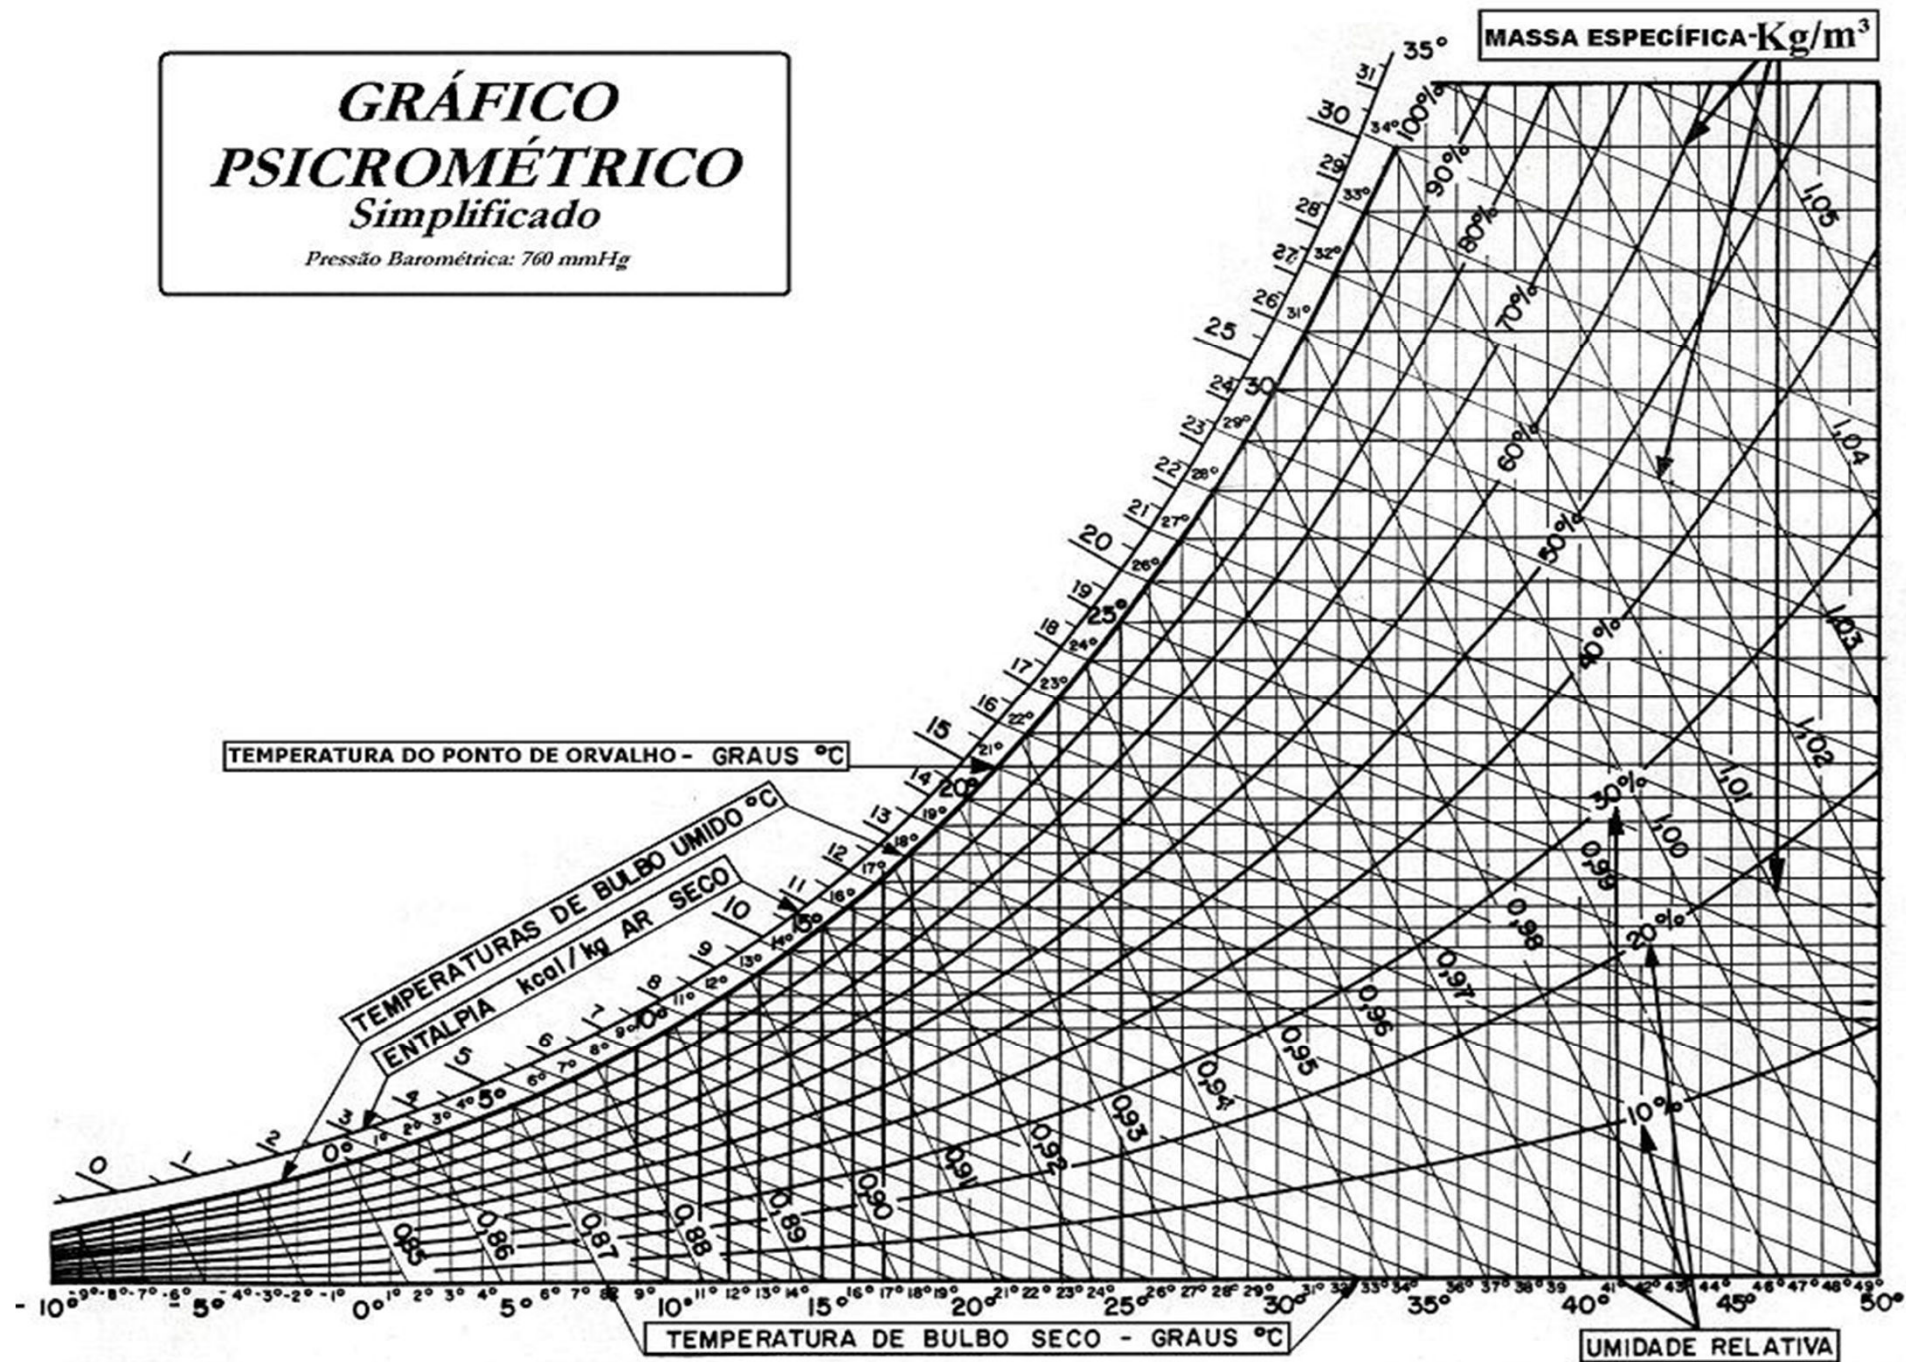

# GRÁFICO PSICROMÉTRICO Simplificado

Pressão Barométrica: 760 mmHg

### Linhas da Carta Psicrométrica